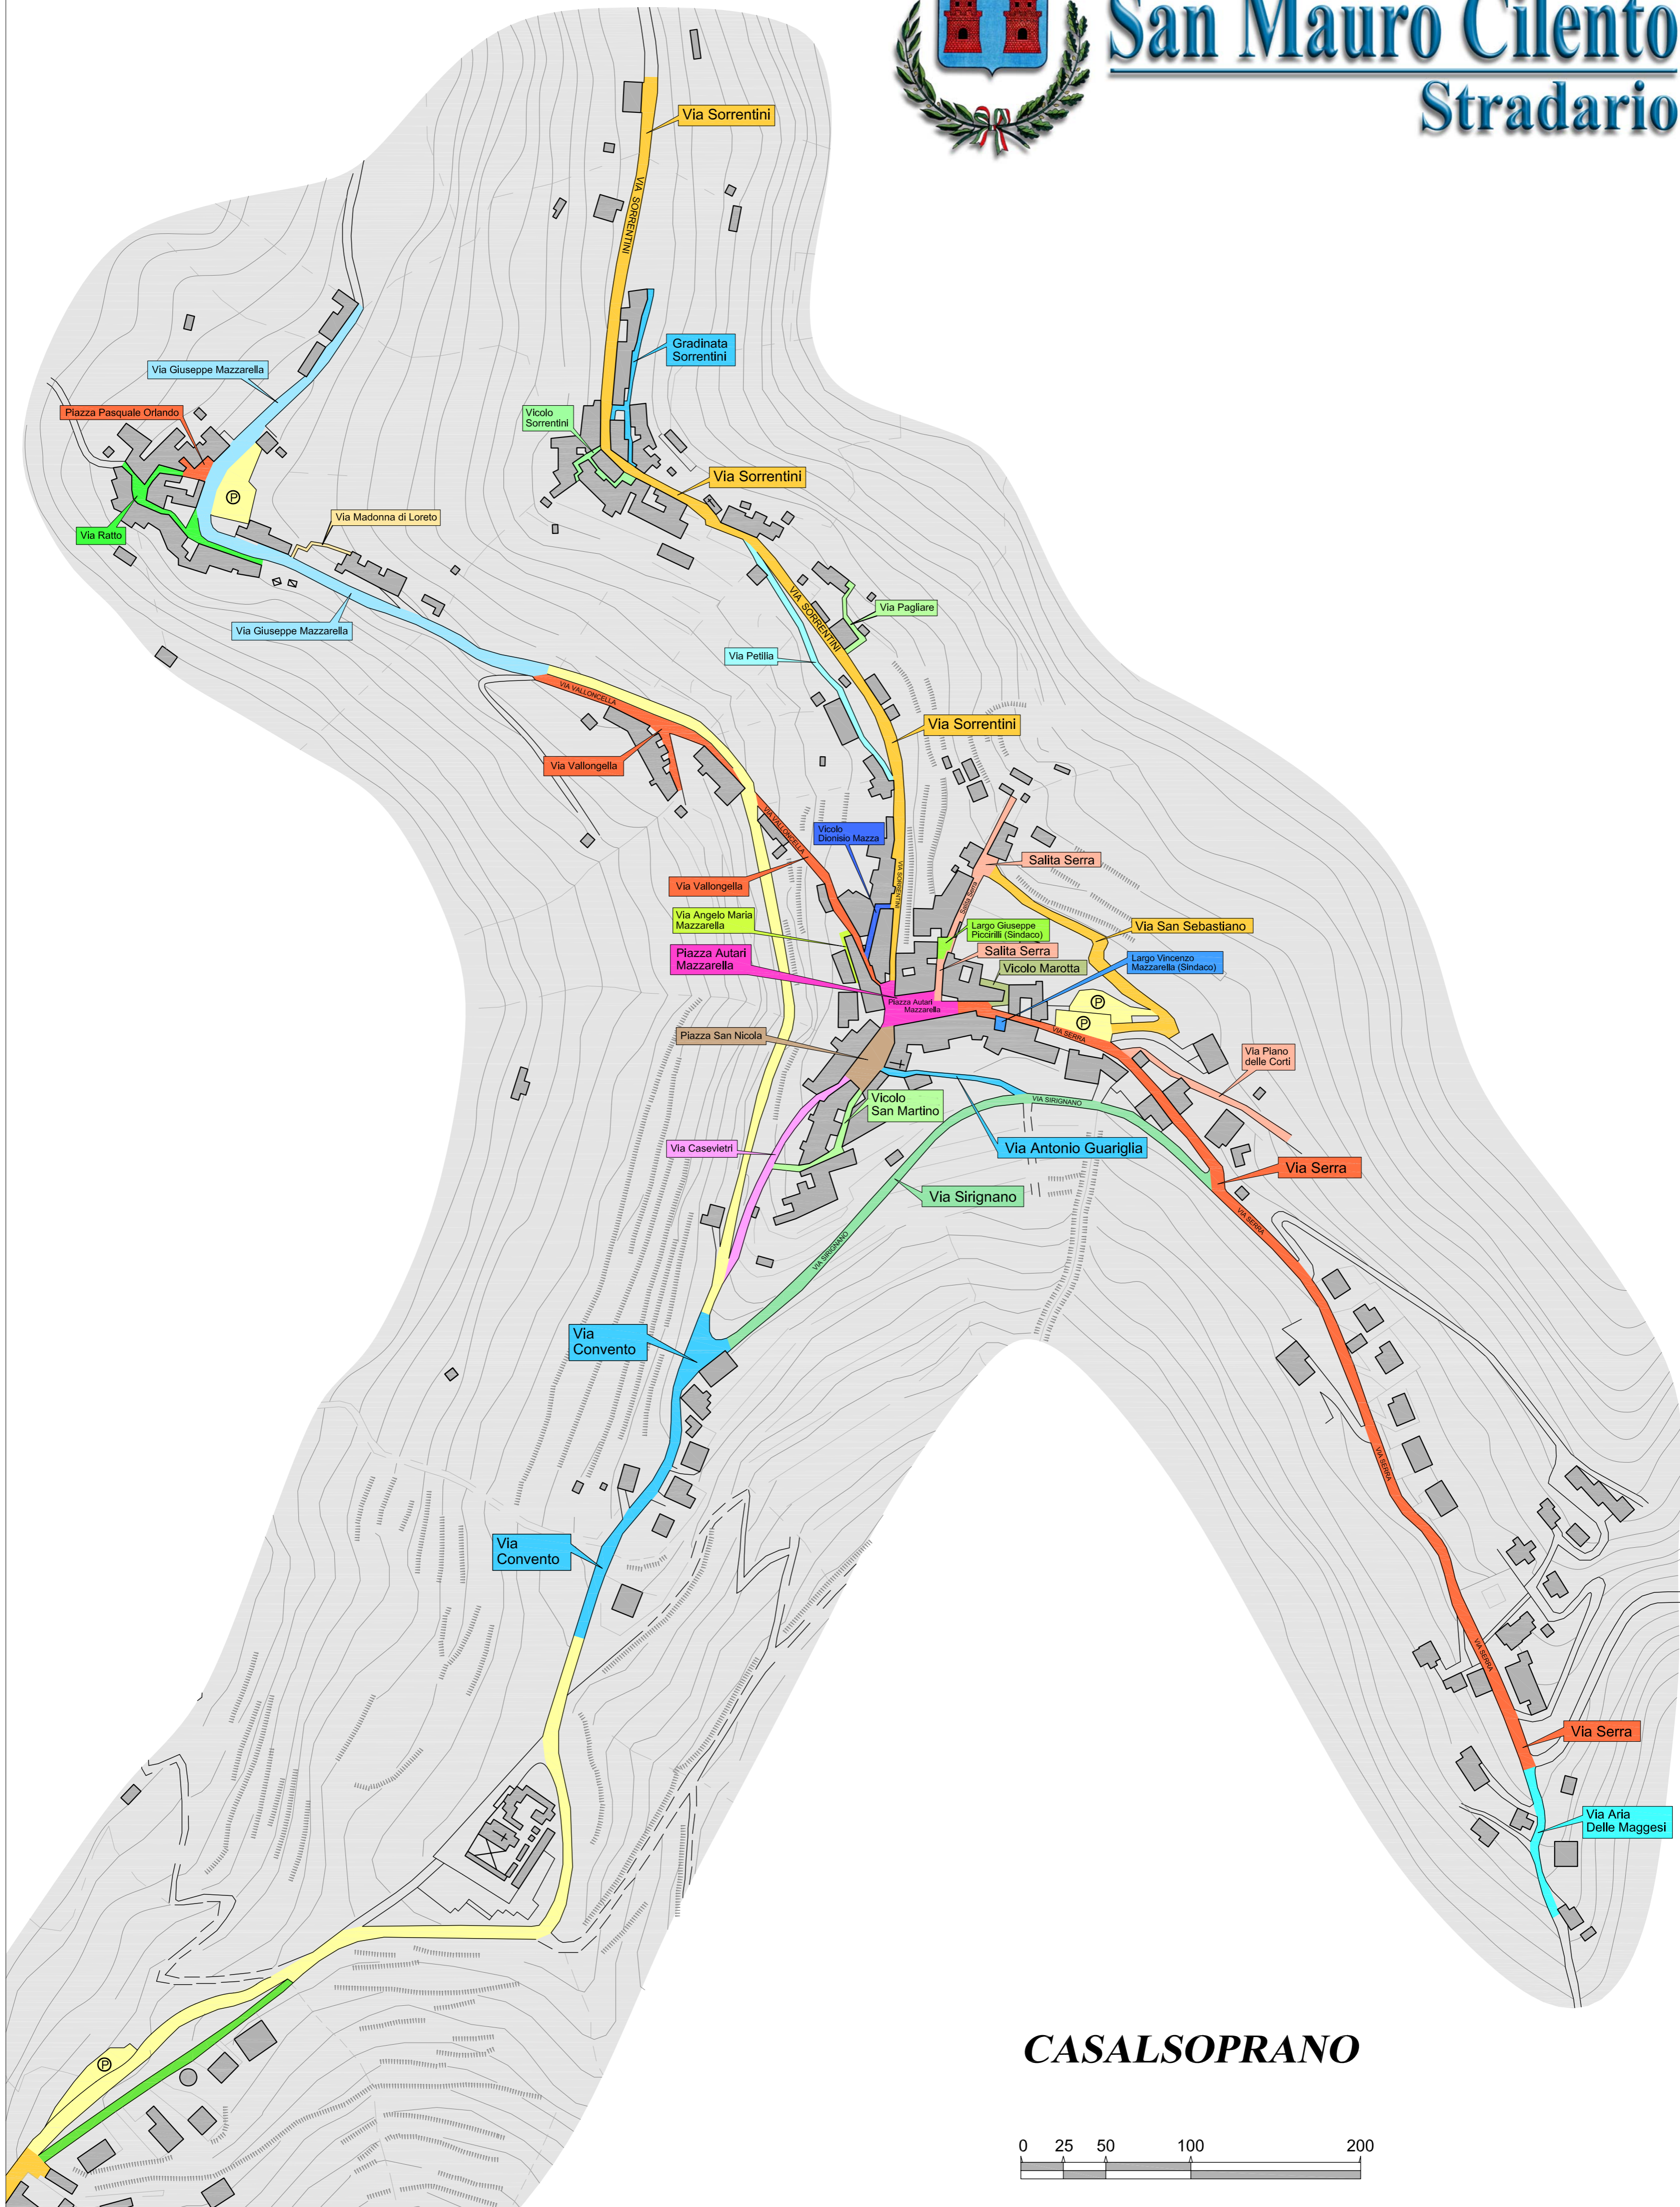

# Comune di San Mauro Cilento Stradario

CASALSOPRANO